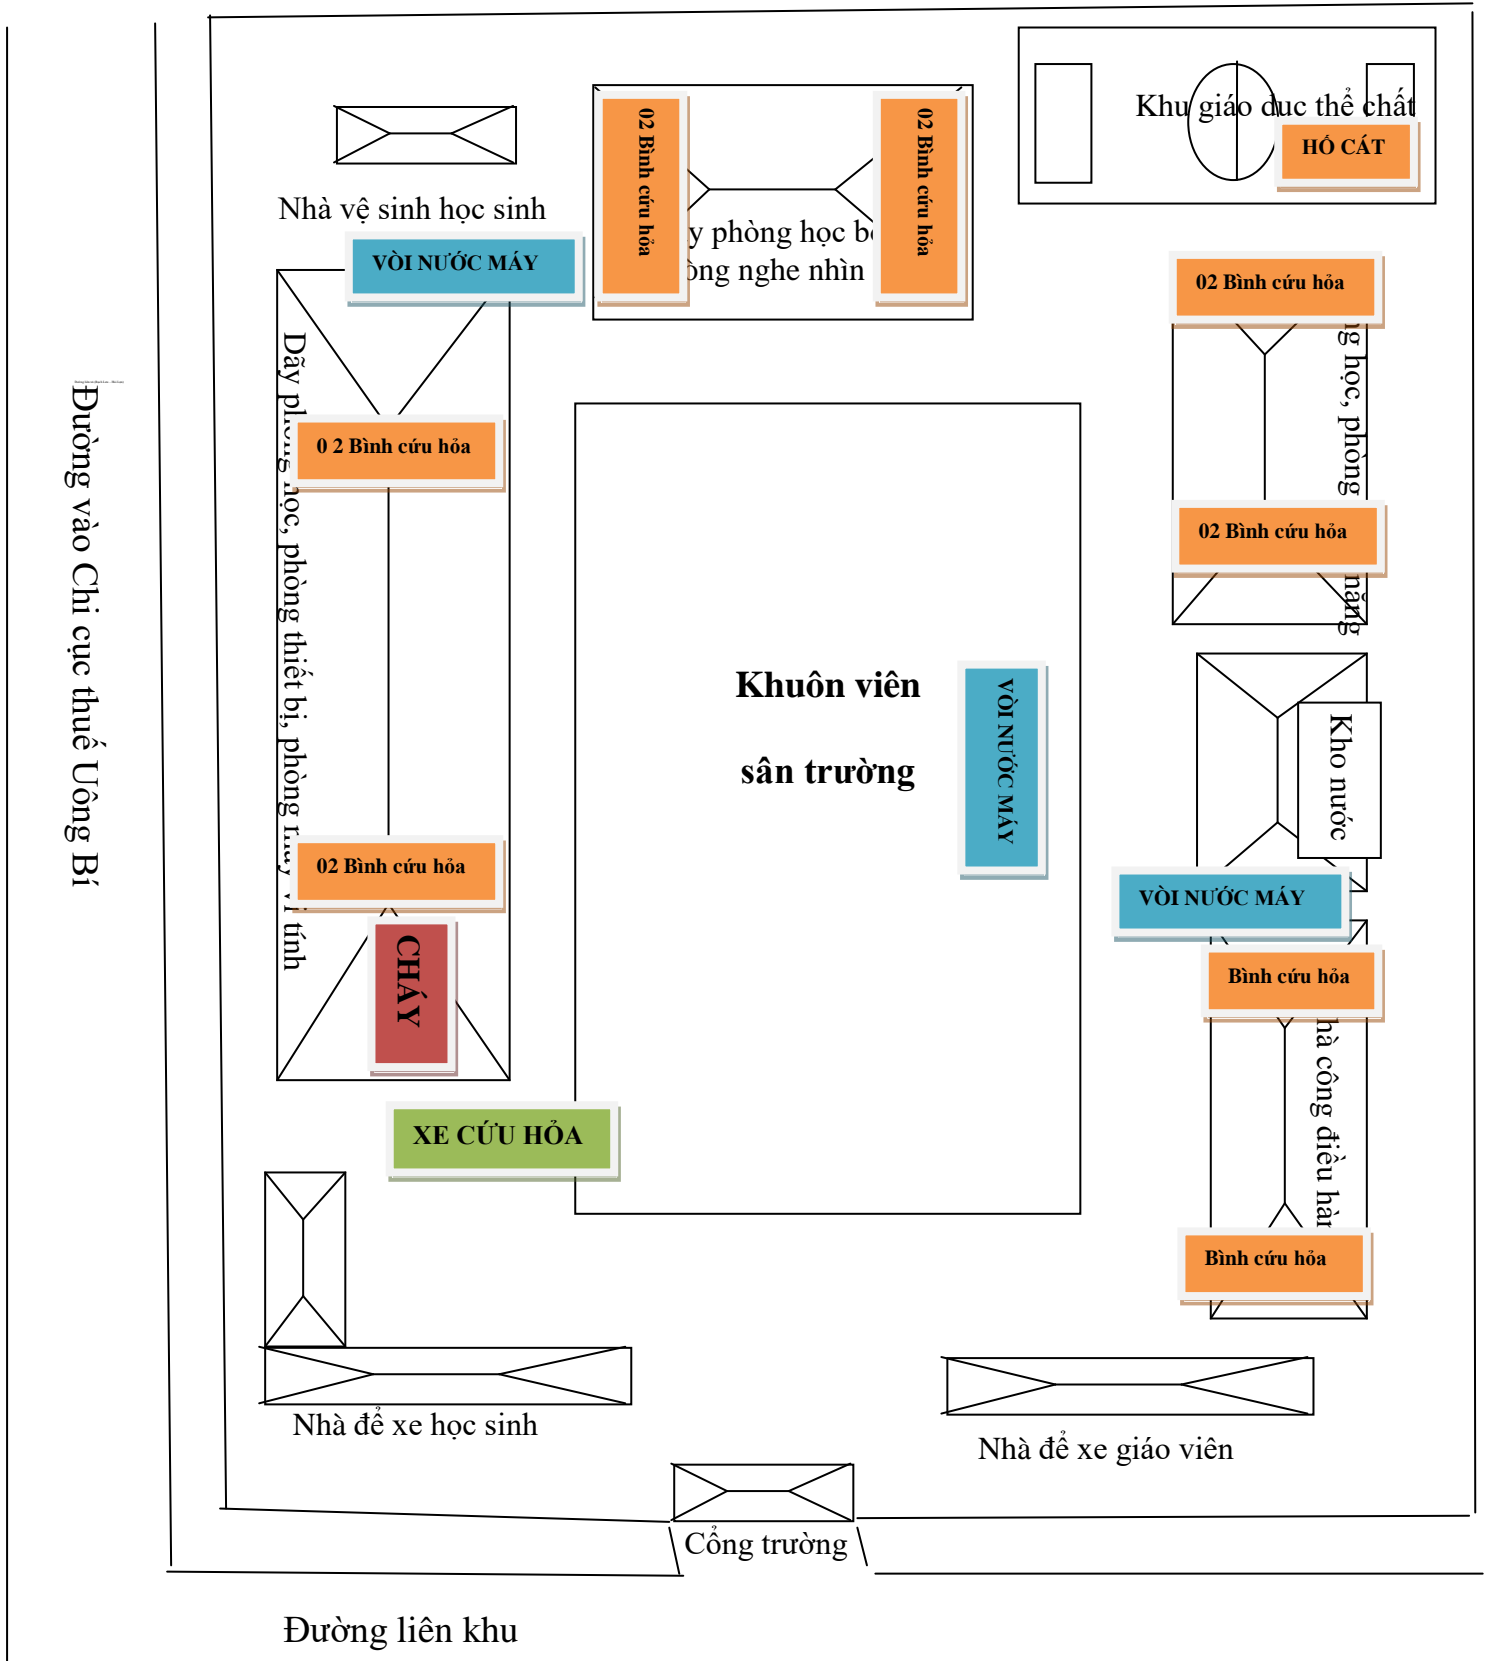

Sơ đồ triển khai lực lượng; phương tiện chữa cháy

- Giả định tình huống đặc trưng 1 - cháy tại phòng máy vi tính của nhà trường
- Thời gian: 9h00'
- Địa điểm cháy: phòng số 1, cạnh cầu thang, tầng 2 - khu phòng học của học sinh khối 7,8,9

Nhà dân